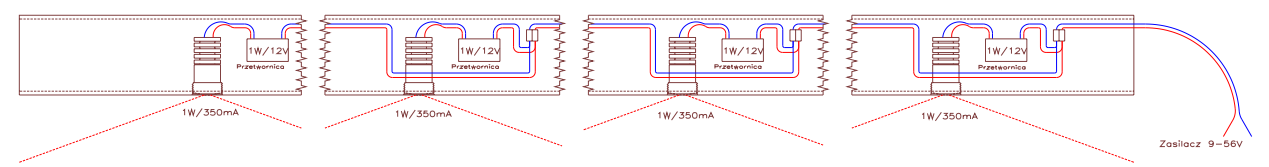

Wersje ES-LIGHT-POINT 5500  
 dla profilu kwadratowego  
 ES-LIGHT-POINT 5500-1W-FLOAT-3500K  
 ES-LIGHT-POINT 5500-1W-FLOAT-5600K  
 ES-LIGHT-POINT 5500-1W-FLOAT-7500K  
 ES-LIGHT-POINT 5500-1W-FLOAT-14500K

40 - 847 KATOWICE UL. BOCHENSKIEGO 81		
PRZEDMIOT OPRACOWANIA	SYSTEMY BALUSTRAD	
NAZWA RYSUNKU	ES-LIGHT-PANEL-5500-1W-FLOAT Podświetlany pochwył balustrady	SKALA: 1:1
AUTOR OPRACOWANIA	PODPIS	DATA 12.03.2010 NR RYS. LIGHT/5500 1W/F

Wersje ES-LIGHT-POINT 5500:  
 dla profilu okrągłego fi 60.3mm:  
 ES-LIGHT-POINT 5500-1W-60.3-5600K  
 ES-LIGHT-POINT 5500-1W-60.3-7500K  
 ES-LIGHT-POINT 5500-1W-60.3-14500K

40 - 847 KATOWICE UL. BOCHENSKIEGO 81		
PRZEDMIOT OPRACOWANIA	SYSTEMY BALUSTRAD	
NAZWA RYSUNKU	ES-LIGHT-PANEL-5500-1W-ROUND Podświetlany pochwył balustrady	SKALA: 1:1
AUTOR OPRACOWANIA	PODPIS	DATA 12.03.2010 NR RYS. LIGHT/5500 1W/R