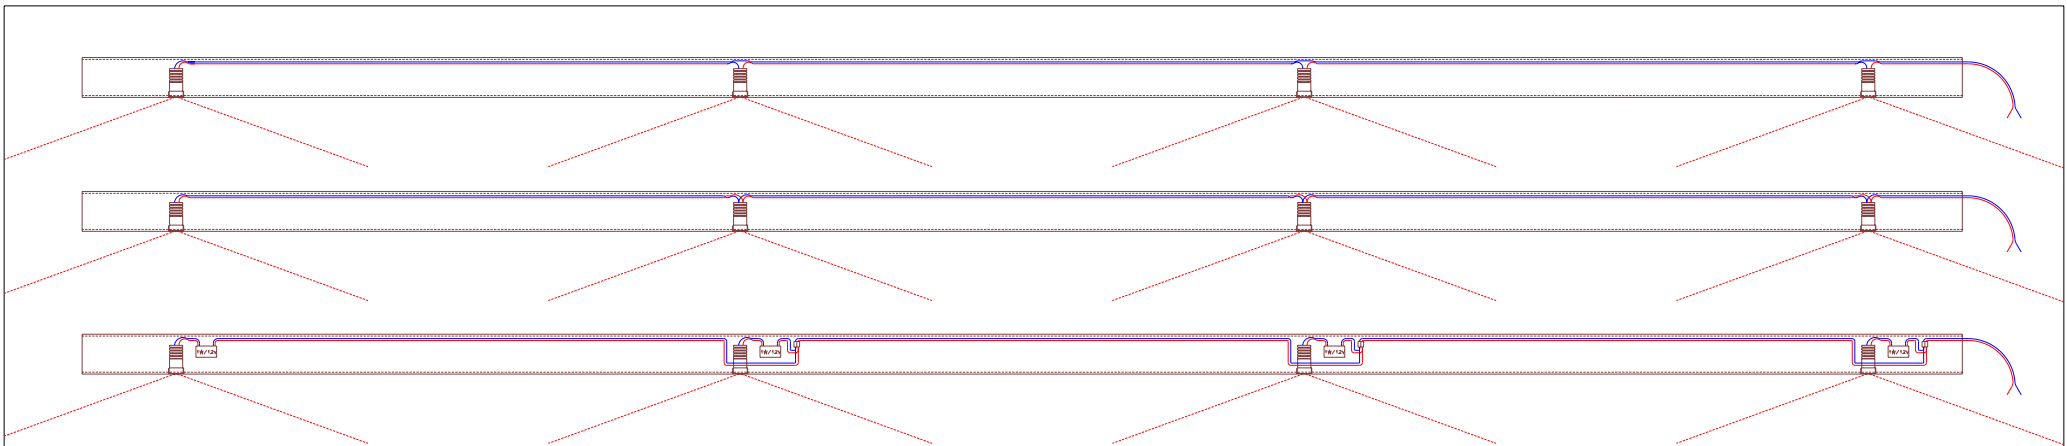

Wersje ES-LIGHT-POINT 5500  
 dla profilu kwadratowego  
 ES-LIGHT-POINT 5500-1W-FLOAT-3500K  
 ES-LIGHT-POINT 5500-1W-FLOAT-5600K  
 ES-LIGHT-POINT 5500-1W-FLOAT-7500K  
 ES-LIGHT-POINT 5500-1W-FLOAT-14500K

40 - 847 KATOWICE UL. BOCHENSKIEGO 81		
PRZEDMIOT OPRACOWANIA	SYSTEMY BALUSTRAD	
NAZWA RYSUNKU	ES-LIGHT-PANEL-5500-1W-FLOAT Podświetlany pochwył balustrady	SKALA: 1:1
AUTOR OPRACOWANIA	PODPIS	DATA 12.03.2010 NR RYS. LIGHT/5500 1W/F

Wersje ES-LIGHT-POINT 5500  
 dla profilu okrągłego fi 42.4mm:  
 ES-LIGHT-POINT 5500-1W-42.4-3500K  
 ES-LIGHT-POINT 5500-1W-42.4-5600K  
 ES-LIGHT-POINT 5500-1W-42.4-7500K  
 ES-LIGHT-POINT 5500-1W-42.4-14500K

Wersje ES-LIGHT-POINT 5500:  
 dla profilu okrągłego fi 60.3mm:  
 ES-LIGHT-POINT 5500-1W-60.3-5600K  
 ES-LIGHT-POINT 5500-1W-60.3-7500K  
 ES-LIGHT-POINT 5500-1W-60.3-14500K

40 - 847 KATOWICE UL. BOCHENSKIEGO 81		
PRZEDMIOT OPRACOWANIA	SYSTEMY BALUSTRAD	
NAZWA RYSUNKU	ES-LIGHT-PANEL-5500-1W-ROUND Podświetlany pochwył balustrady	SKALA: 1:1
AUTOR OPRACOWANIA	PODPIS	DATA 12.03.2010 NR RYS. LIGHT/5500 1W/R