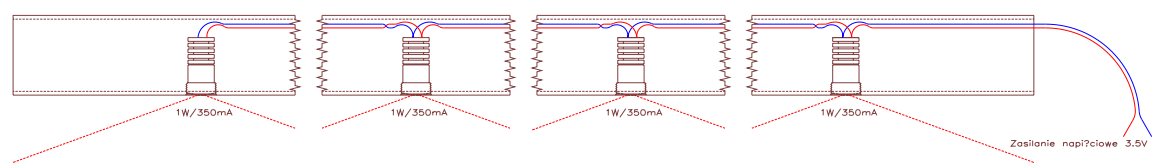

Wersje ES-LIGHT-POINT 5500  
 dla profilu kwadratowego  
 ES-LIGHT-POINT 5500-1W-FLOAT-3500K  
 ES-LIGHT-POINT 5500-1W-FLOAT-5600K  
 ES-LIGHT-POINT 5500-1W-FLOAT-7500K  
 ES-LIGHT-POINT 5500-1W-FLOAT-14500K

40 - 847 KATOWICE UL. BOCHENSKIEGO 81		
PRZEDMIOT OPRACOWANIA	SYSTEMY BALUSTRAD	
NAZWA RYSUNKU	ES-LIGHT-PANEL-5500-1W-FLOAT Podświetlany pochwył balustrady	SKALA: 1:1
AUTOR OPRACOWANIA	PODPIS	DATA 12.03.2010 NR RYS. LIGHT/5500 1W/F

Wersje ES-LIGHT-POINT 5500:  
 dla profilu okrągłego fi 60.3mm:  
 ES-LIGHT-POINT 5500-1W-60.3-5600K  
 ES-LIGHT-POINT 5500-1W-60.3-7500K  
 ES-LIGHT-POINT 5500-1W-60.3-14500K

40 - 847 KATOWICE UL. BOCHENSKIEGO 81		
PRZEDMIOT OPRACOWANIA	SYSTEMY BALUSTRAD	
NAZWA RYSUNKU	ES-LIGHT-PANEL-5500-1W-ROUND Podświetlany pochwył balustrady	SKALA: 1:1
AUTOR OPRACOWANIA	PODPIS	DATA 12.03.2010 NR RYS. LIGHT/5500 1W/R