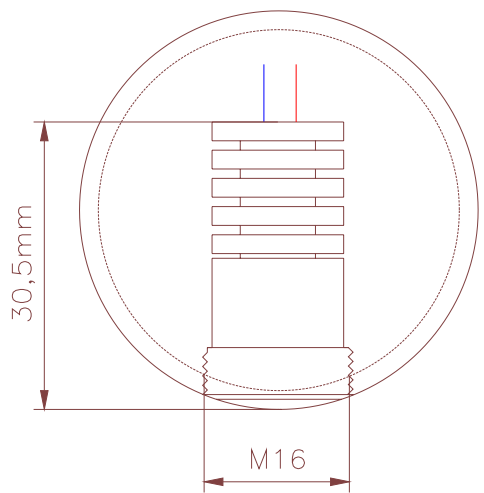

Wersje ES-LIGHT-POINT 5500  
 dla profilu kwadratowego  
 ES-LIGHT-POINT 5500-1W-FLOAT-3500K  
 ES-LIGHT-POINT 5500-1W-FLOAT-5600K  
 ES-LIGHT-POINT 5500-1W-FLOAT-7500K  
 ES-LIGHT-POINT 5500-1W-FLOAT-14500K

40 - 847 KATOWICE UL. BOCHENSKIEGO 81		
PRZEDMIOT OPRACOWANIA	SYSTEMY BALUSTRAD	
NAZWA RYSUNKU	ES-LIGHT-PANEL-5500-1W-FLOAT Podświetlany pochwył balustrady	SKALA: 1:1
AUTOR OPRACOWANIA	PODPIS	DATA 12.03.2010 NR RYS. LIGHT/5500 1W/F

Wersje ES-LIGHT-POINT 5500  
 dla profilu okrągłego fi 42.4mm:  
 ES-LIGHT-POINT 5500-1W-42.4-3500K  
 ES-LIGHT-POINT 5500-1W-42.4-5600K  
 ES-LIGHT-POINT 5500-1W-42.4-7500K  
 ES-LIGHT-POINT 5500-1W-42.4-14500K

Wersje ES-LIGHT-POINT 5500:  
 dla profilu okrągłego fi 60.3mm:  
 ES-LIGHT-POINT 5500-1W-60.3-5600K  
 ES-LIGHT-POINT 5500-1W-60.3-7500K  
 ES-LIGHT-POINT 5500-1W-60.3-14500K

40 - 847 KATOWICE UL. BOCHENSKIEGO 81		
PRZEDMIOT OPRACOWANIA	SYSTEMY BALUSTRAD	
NAZWA RYSUNKU	ES-LIGHT-PANEL-5500-1W-ROUND Podświetlany pochwył balustrady	SKALA: 1:1
AUTOR OPRACOWANIA	PODPIS	DATA 12.03.2010 NR RYS. LIGHT/5500 1W/R