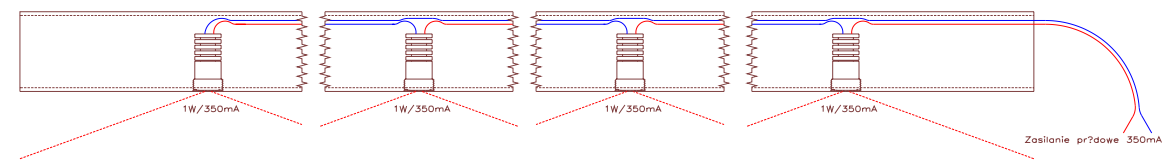

Wersje ES-LIGHT-POINT 5500  
 dla profilu kwadratowego  
 ES-LIGHT-POINT 5500-1W-FLOAT-3500K  
 ES-LIGHT-POINT 5500-1W-FLOAT-5600K  
 ES-LIGHT-POINT 5500-1W-FLOAT-7500K  
 ES-LIGHT-POINT 5500-1W-FLOAT-14500K

40 - 847 KATOWICE UL. BOCHENSKIEGO 81		
PRZEDMIOT OPRACOWANIA	SYSTEMY BALUSTRAD	
NAZWA RYSUNKU	ES-LIGHT-PANEL-5500-1W-FLOAT Podświetlany pochwył balustrady	SKALA: 1:1
AUTOR OPRACOWANIA	PODPIS	DATA 12.03.2010 NR RYS. LIGHT/5500 1W/F