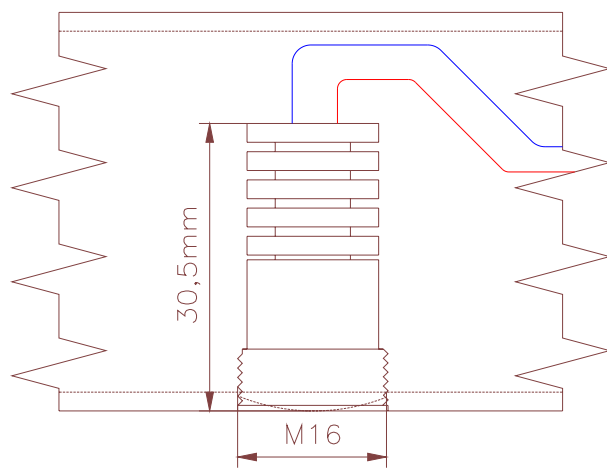

Wersje ES-LIGHT-POINT 5500  
 dla profilu kwadratowego  
 ES-LIGHT-POINT 5500-1W-FLOAT-3500K  
 ES-LIGHT-POINT 5500-1W-FLOAT-5600K  
 ES-LIGHT-POINT 5500-1W-FLOAT-7500K  
 ES-LIGHT-POINT 5500-1W-FLOAT-14500K

40 - 847 KATOWICE UL. BOCHENSKIEGO 81		
PRZEDMIOT OPRACOWANIA	SYSTEMY BALUSTRAD	
NAZWA RYSUNKU	ES-LIGHT-PANEL-5500-1W-FLOAT Podświetlany pochwył balustrady	SKALA: 1:1
AUTOR OPRACOWANIA	PODPIS	DATA 12.03.2010 NR RYS. LIGHT/5500 1W/F

Wersje ES-LIGHT-POINT 5500  
 dla profilu okrągłego fi 42.4mm:  
 ES-LIGHT-POINT 5500-1W-42.4-3500K  
 ES-LIGHT-POINT 5500-1W-42.4-5600K  
 ES-LIGHT-POINT 5500-1W-42.4-7500K  
 ES-LIGHT-POINT 5500-1W-42.4-14500K

Wersje ES-LIGHT-POINT 5500:  
 dla profilu okrągłego fi 60.3mm:  
 ES-LIGHT-POINT 5500-1W-60.3-5600K  
 ES-LIGHT-POINT 5500-1W-60.3-7500K  
 ES-LIGHT-POINT 5500-1W-60.3-14500K

40 - 847 KATOWICE UL. BOCHENSKIEGO 81		
PRZEDMIOT OPRACOWANIA	SYSTEMY BALUSTRAD	
NAZWA RYSUNKU	ES-LIGHT-PANEL-5500-1W-ROUND Podświetlany pochwył balustrady	SKALA: 1:1
AUTOR OPRACOWANIA	PODPIS	DATA 12.03.2010 NR RYS. LIGHT/5500 1W/R